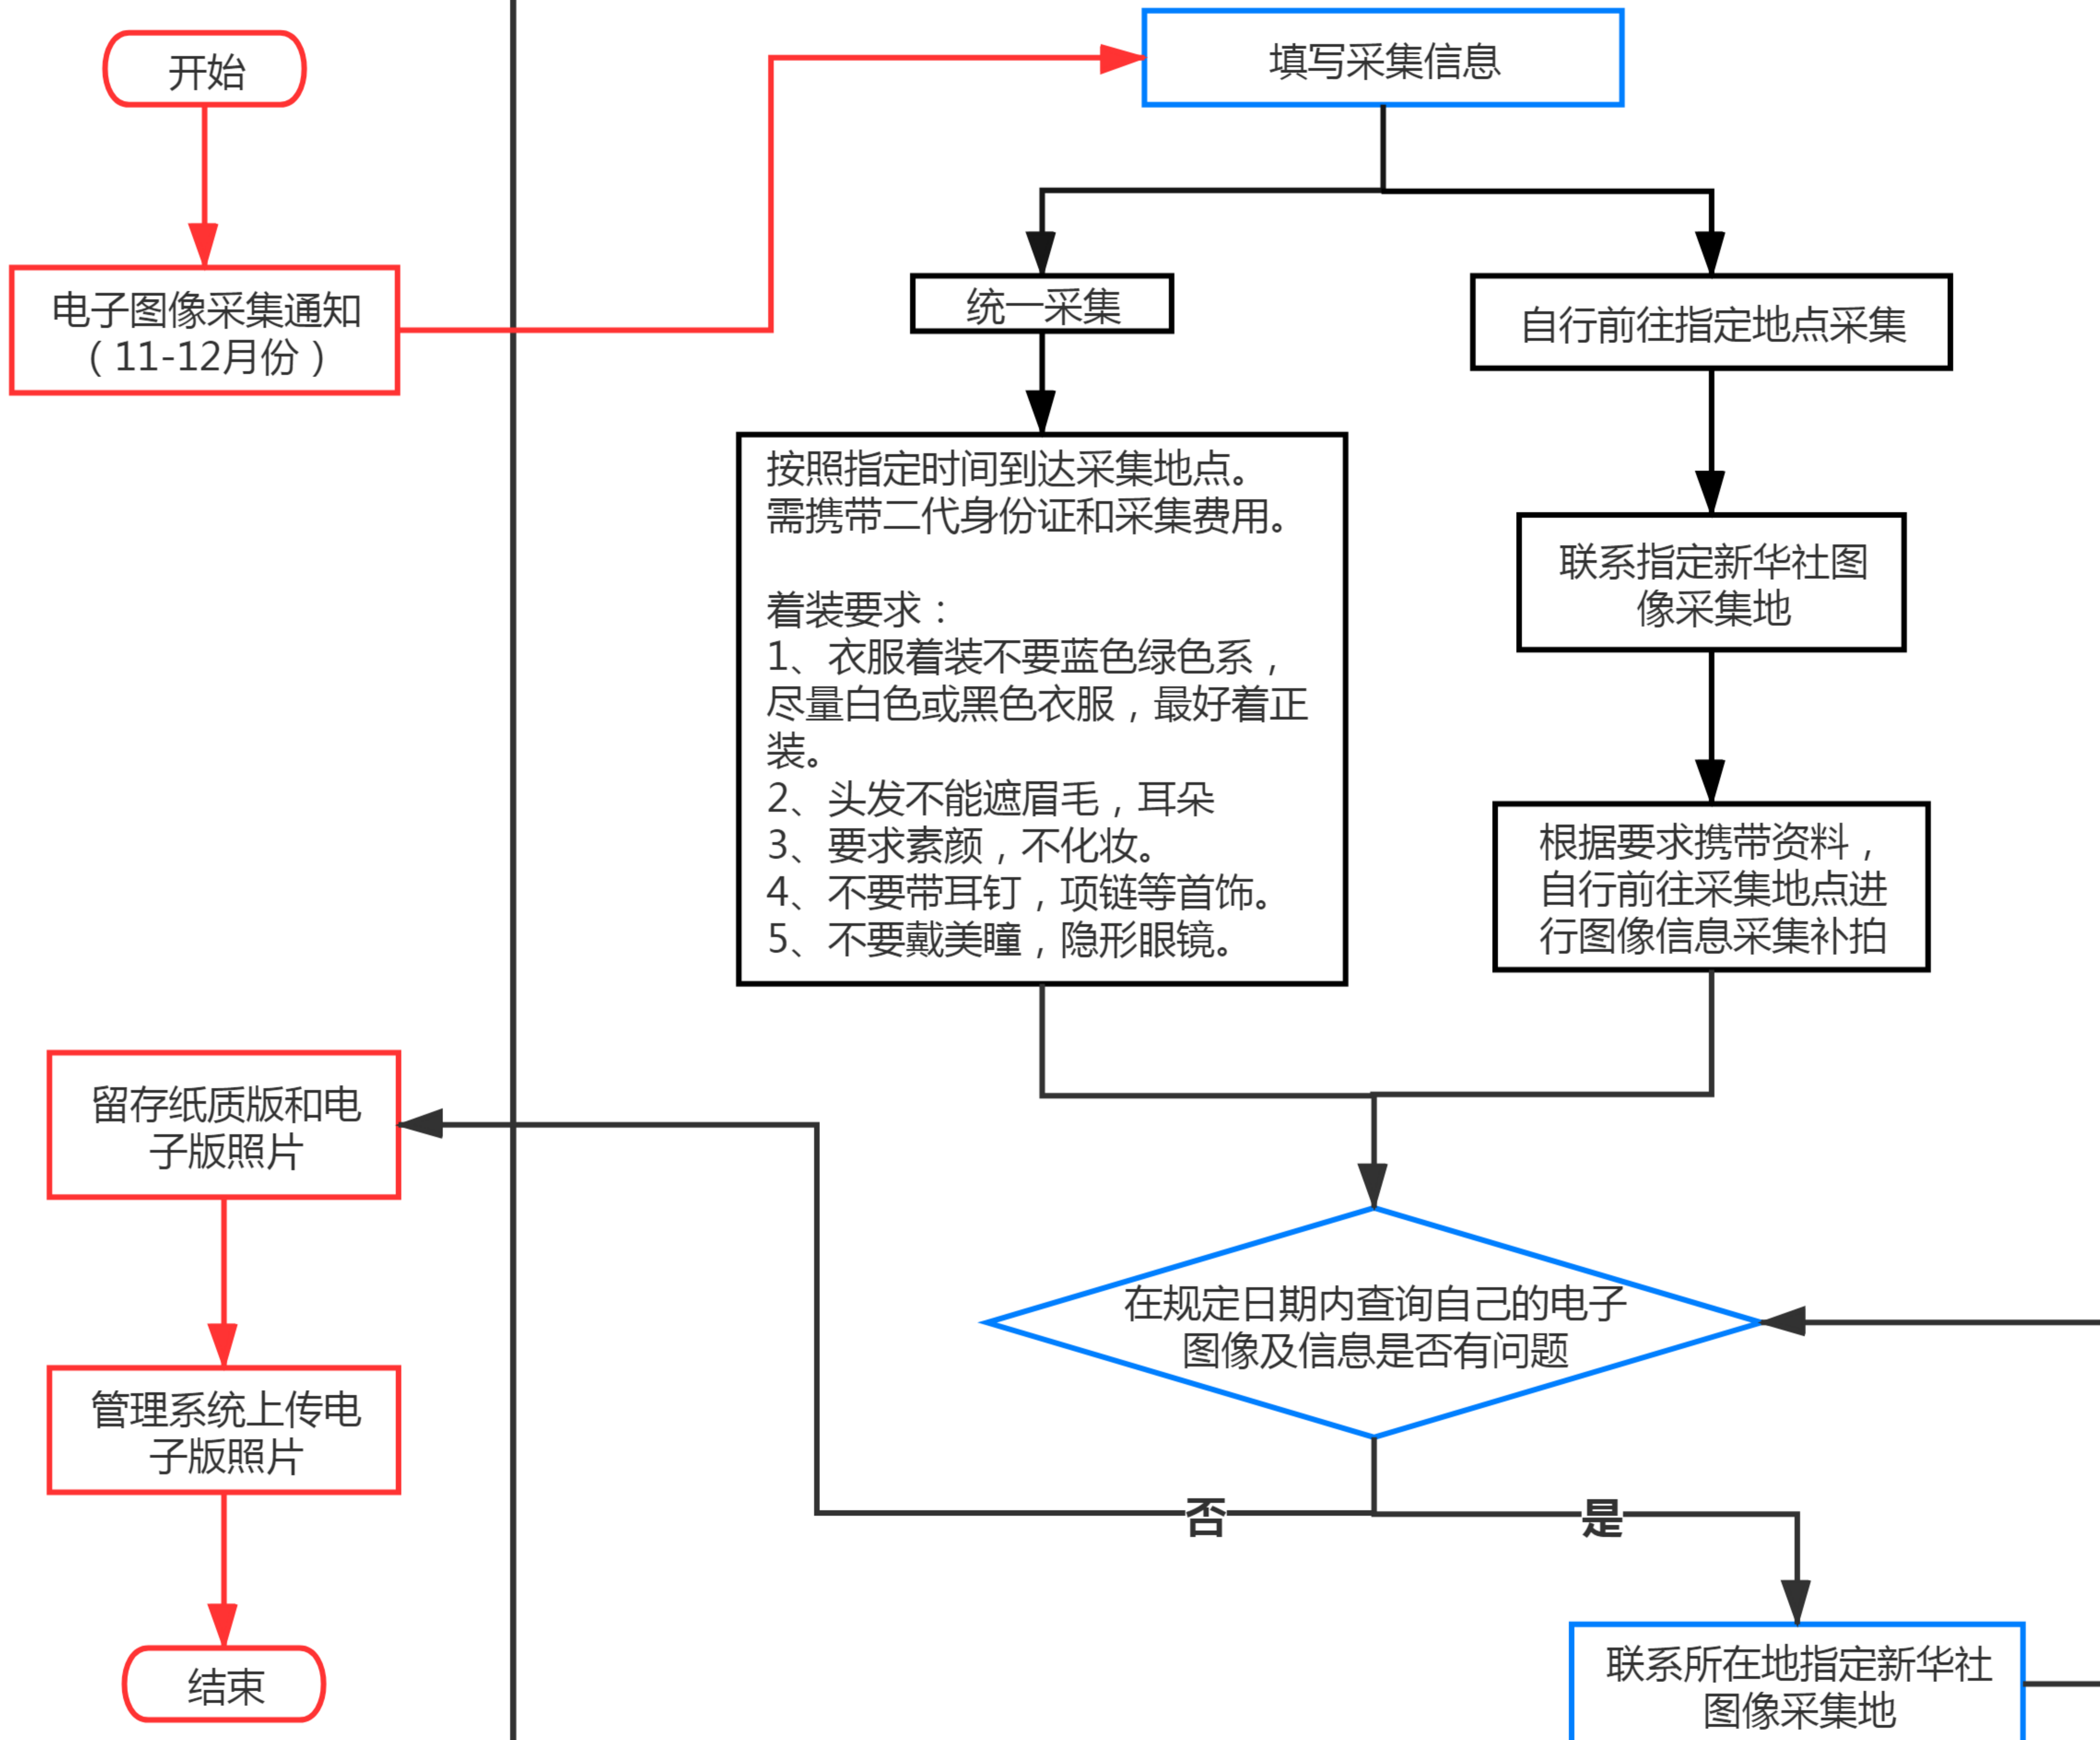

# 新疆天文台毕业生学历证书电子图像采集工作

研究生部

毕业研究生

◆无法参加台里集中图像采集的毕业生，回台后可自行前往指定采集地点进行图像采集，也可随所在联合培养或学习单位进行电子图像采集。

◆毕业前务必要将照片纸质版和电子版学历照片交给研究生部，以免影响学位申请、办理毕业证、学位证等重要事项。